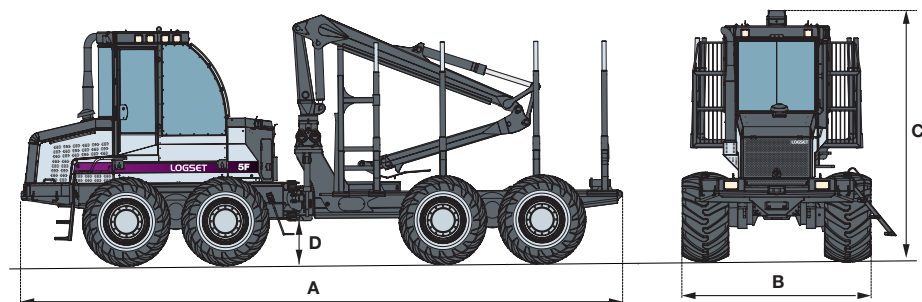

Jätame endale õiguse, ette teatamiseta, andmetes muudatusi teha.
Pildid ja diagrammid ei pruugi alati olla standard masinatest.
Copyright Oy Logset Ab 2007